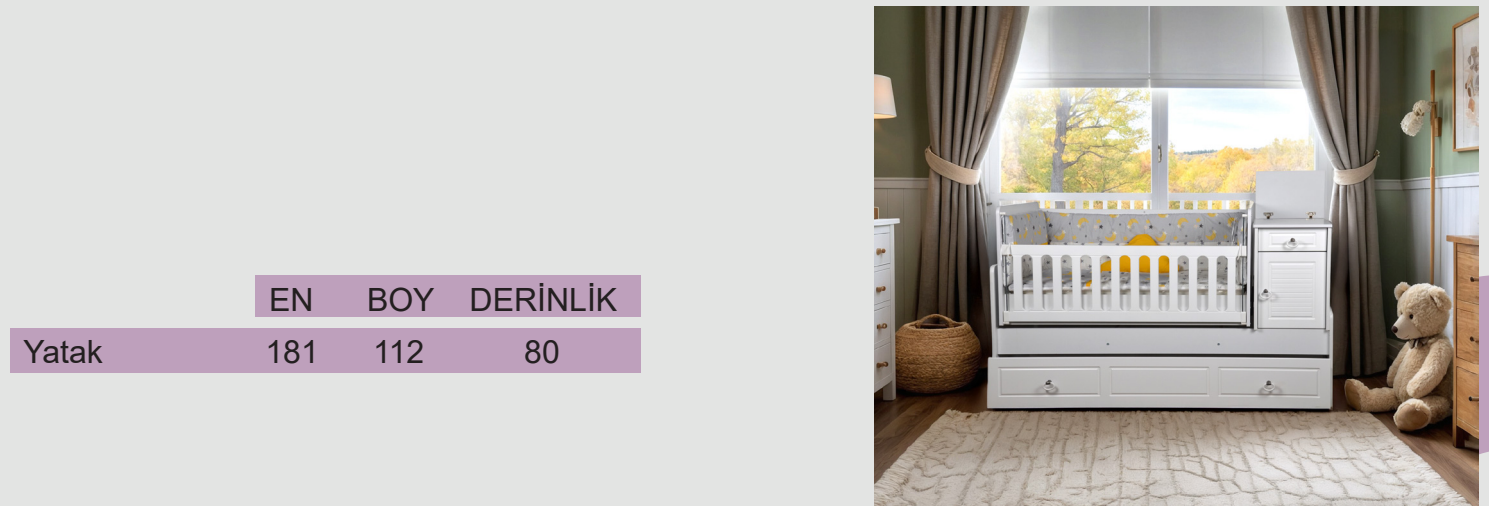

Lm-101

EN BOY DERİNLİK

Yatak 181 112 80

Lm-101

EN BOY DERİNLİK

Yatak

181

112